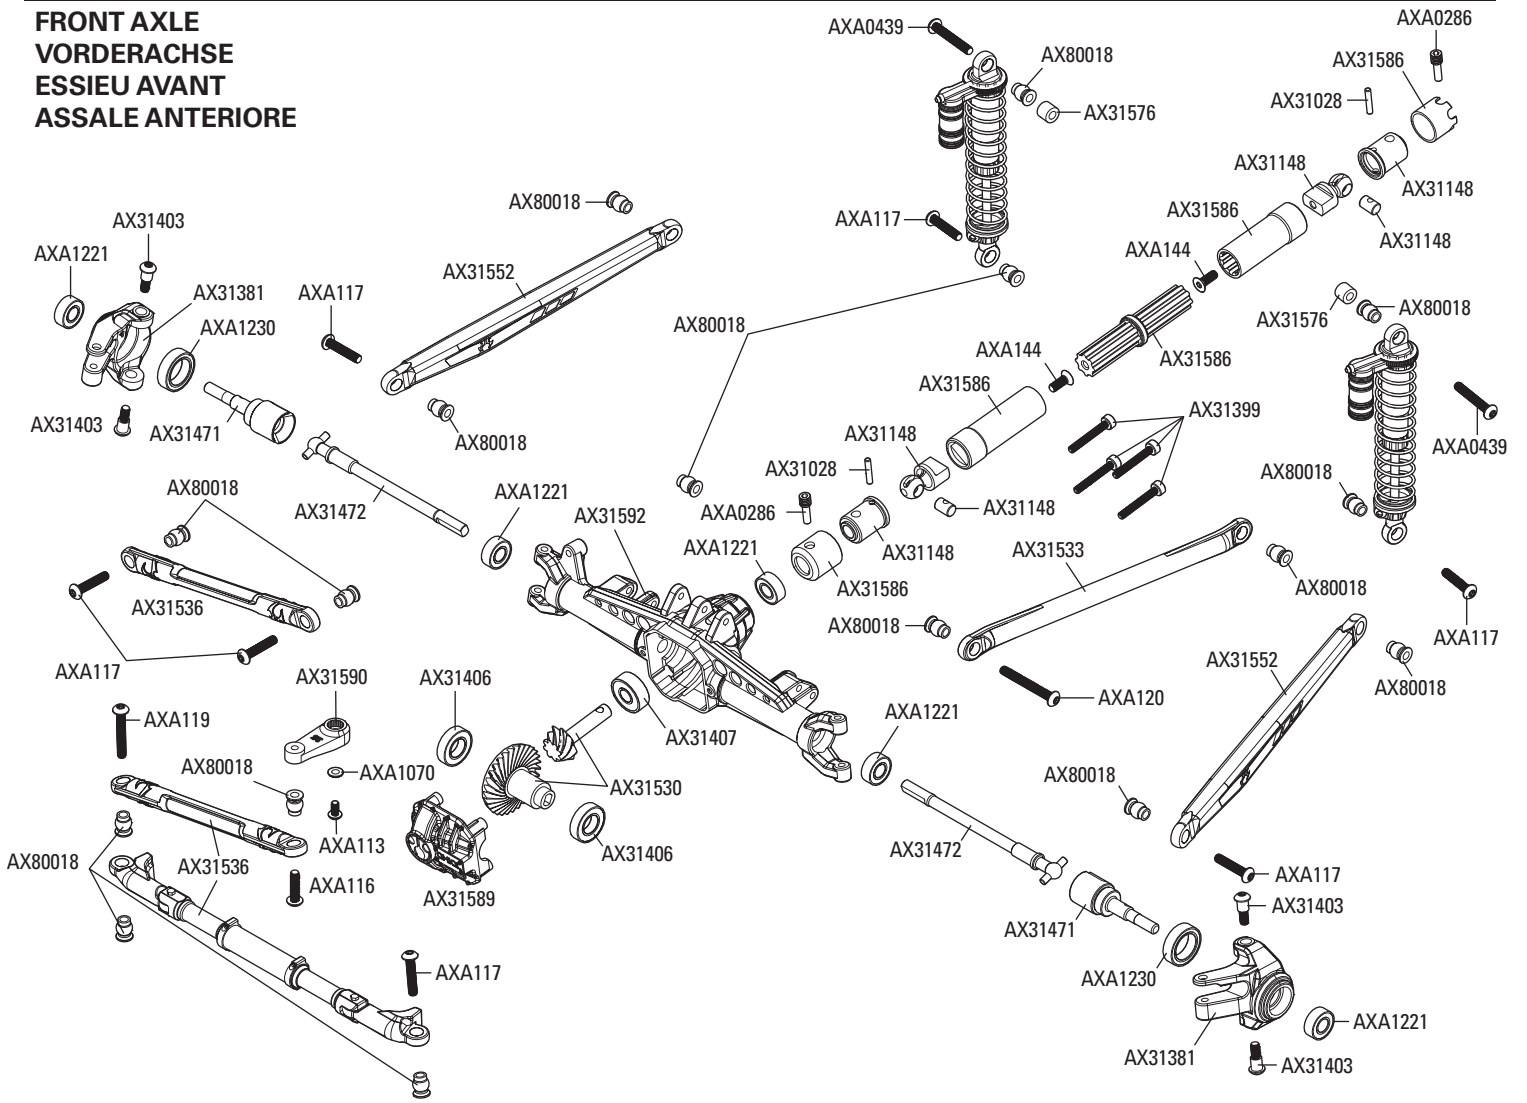

EXPLODED VIEWS // EXPLOSIONSZEICHNUNGEN // VUES ÉCLATÉES // VISTE ESPLOSE

**FRONT AXLE
VORDERACHSE
ESSIEU AVANT
ASSALE ANTERIORE**