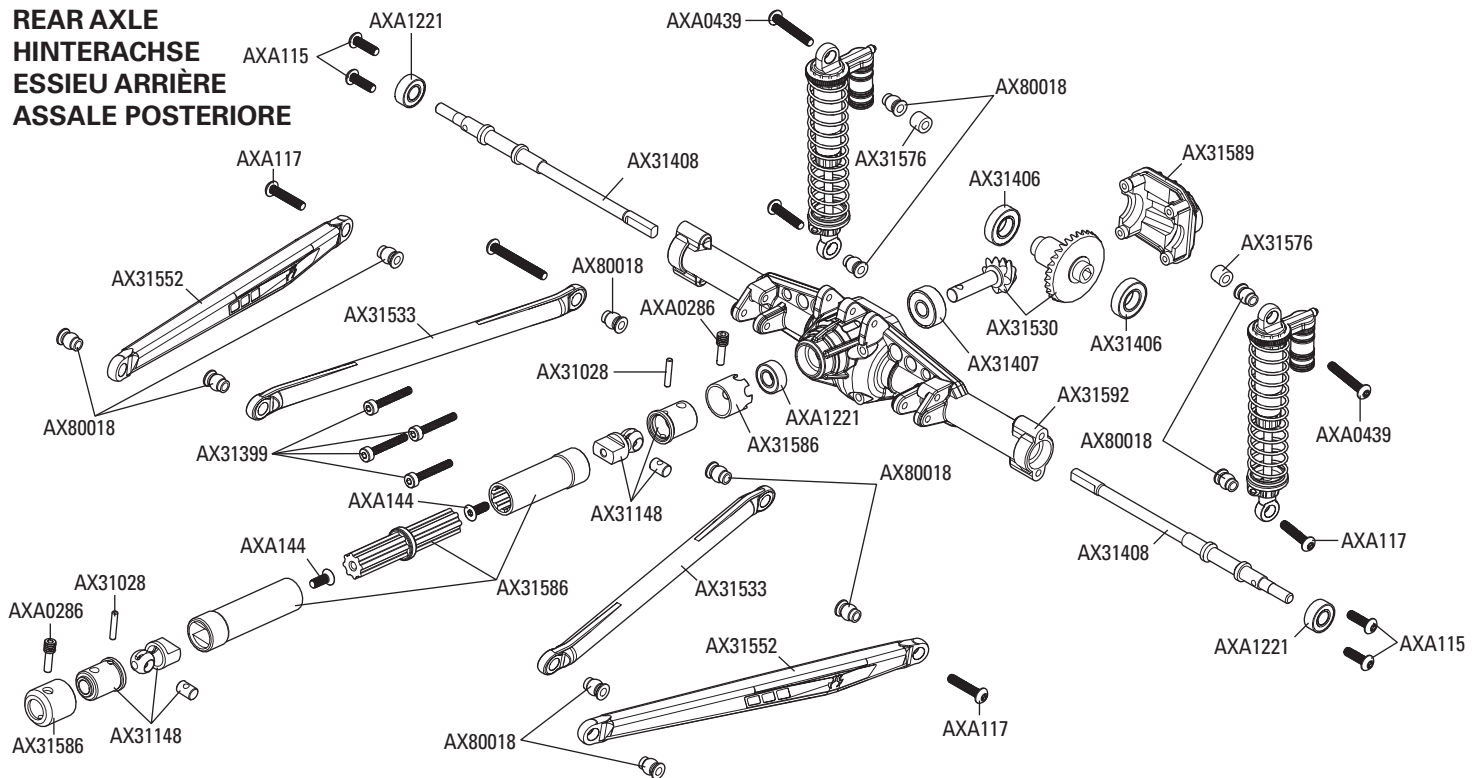

**REAR AXLE
HINTERACHSE
ESSIEU ARRIÈRE
ASSALE POSTERIORE**