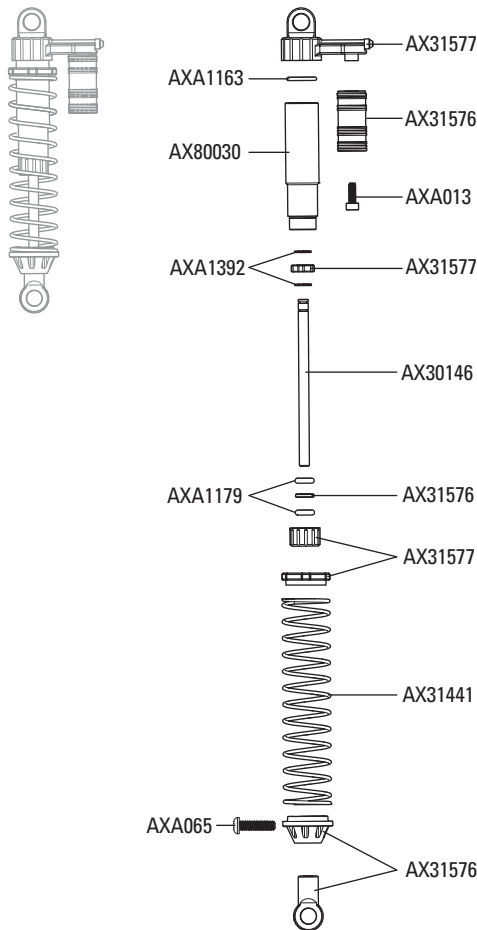

**WHEELS AND TIRES
REIFEN UND RÄDER
ROUES ET PNEUS
RUOTE E PNEUMATICI**

**SHOCK ABSORBERS
STOSSDÄMPFER
AMORTISSEURS
AMMORTIZZATORI**