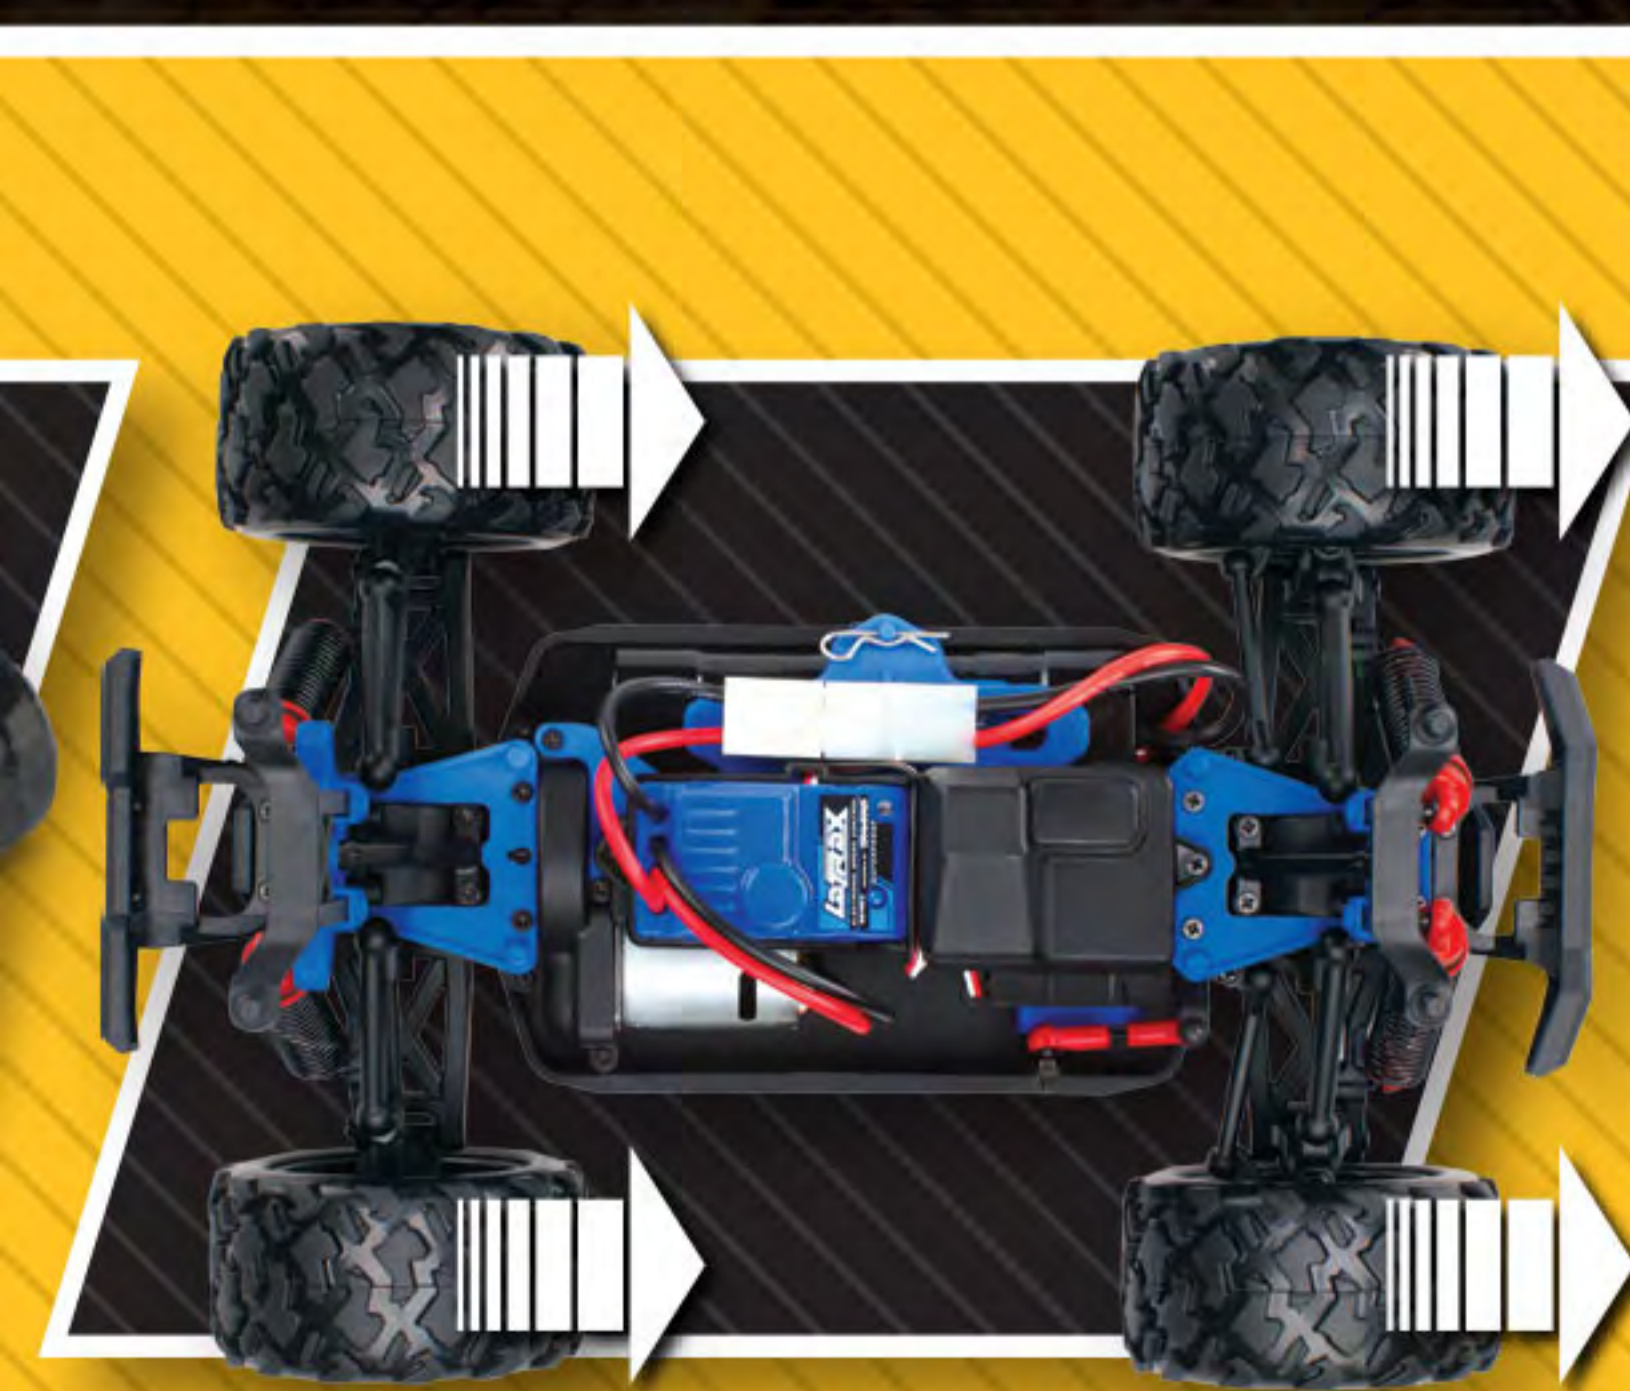

TETON

1/18 Scale 4WD
Monster Truck

Camion Monstre à quatre
roues motrices à l'échelle 1/18

Camioneta Monster
4WD escala 1/18

4WD Monster-Truck
im Maßstab 1:18

LaTRAX

POWERED BY
TRAXXAS

2.4GHz Radio System
Système radio de 2,4GHz
Sistema radio de 2,4 GHz
2,4 GHz Funksystem

Oil-Filled Shocks
Amortisseurs à l'huile
Amortiguadores de aceite
Öldruckstoßdämpfern

Batteries Included
Piles Incluses
Baterías Incluidas
Batterien im Lieferumfang
enthalten

4-Wheel Drive
Quatre roues motrices
Conducción en 4 ruedas
4-Radantrieb